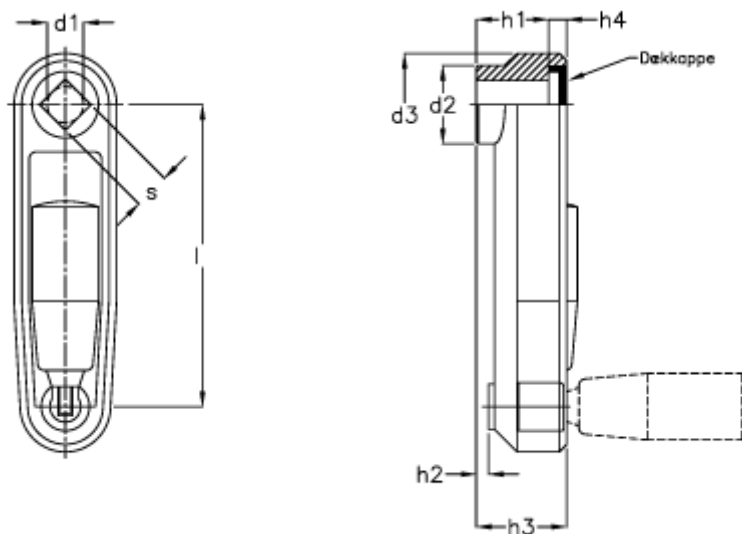

Varenummer: 20236281  
Beskrivelse: E+G Håndsving  
GN 472.3-100-B12-SW

## Mål

d1 H7	= B 12		l	= 100
d2	= 26		s H11 = V 12	
d3	= 34			
h1	= 24			
h2	= 4.0			
h3	= 30			
h4	= 4.2			
Håndtag Ø	= 22			